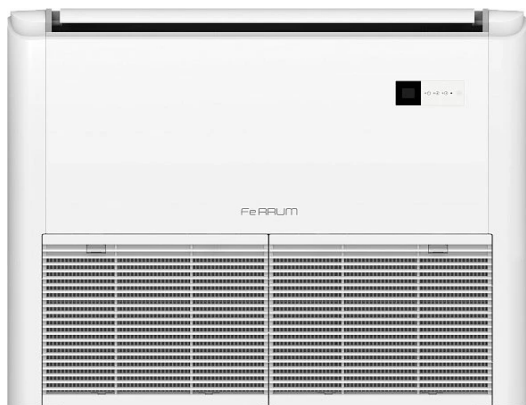

# Описание товара Напольно-потолочная сплит-система Ferrum LCACF36D1-A/LCAU36U1-A-WS40

## Описание

Напольно-потолочный кондиционер Ferrum LCACF WS40 работает на основе неинверторного компрессора. Универсальное размещение внутреннего модуля обеспечивает возможность полной адаптации изделия под конкретные конфигурации помещений. Современный дизайн и ИК-пульт добавляют удобства управления и использования.

## **Особенности и преимущества Ferrum LCACF36D1-A/LCAU36U1-A-WS40:**

- Зимний комплект (-40)
- Объемное воздушораспределение
- Режим энергосбережения
- Тихий режим
- Самоочистка внутреннего блока
- Турборежим
- Комфортный сон
- Инфракрасный пульт (в комплекте)
- Режим iFeel.