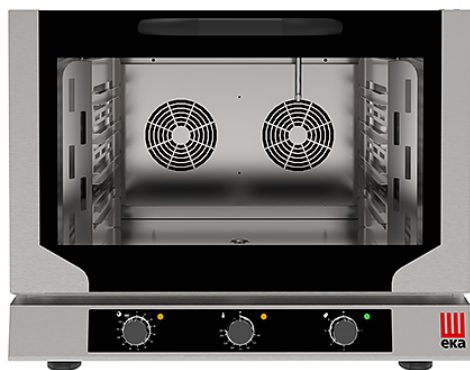

Коммерческое предложение от 12.04.2025

Наименование товара: Печь конвекционная Тесноека Evolution EKF 411 N UD

Ссылка на товар: https://prom-katalog.ru/catalog/pechi-konveksionnye/tesnoeka_evolution_ekf_411_n_ud

Характеристики

Подключение	380 В
Количество уровней	4
Расстояние между уровнями	73 мм
Противень	GN 1/1
Управление	электромеханическое
Температурный режим	от 100 до 260 °С
Пароувлажнение	Да
Мощность	6.4 кВт
Ширина	784 мм
Глубина	754 мм
Высота	634 мм
Вес (без упаковки)	58 кг
Страна производства	Италия