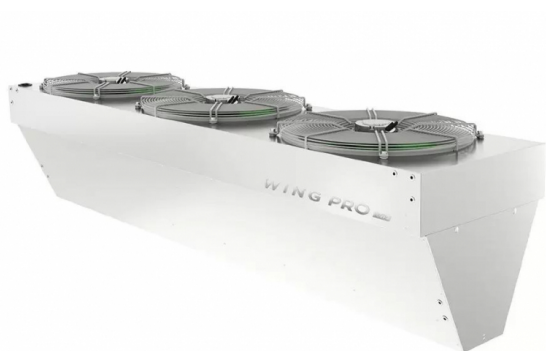

Коммерческое предложение от 12.04.2025

Наименование товара: Воздушная завеса Volcano WING Pro C200 EC

Ссылка на товар: https://prom-katalog.ru/catalog/vodyanye-teplovye-zavesy/_volcano_wing_pro_c200_ec

Описание

Воздушные завесы VTS WING PRO C200 EC серии WING PRO без нагрева создают эффективную защиту от потери тепла при открытии ворот в таких местах, как логистические центры, фабрики или автобусные депо для ворот высотой до 8 м.

Высокая мощность, широкий и сильный воздушный поток и энергоэффективный EC-двигатель позволили стать завесам WING PRO новым стандартом на рынке воздушных завес.

Особенности и преимущества Volcano WING Pro C200 EC:

- Максимально к пульту можно подключить до 4 завес
- Универсальный монтаж сверху или с боку от проема
- Энергоэффективный двигатель
- Мощные осевые вентиляторы обеспечивают надежный воздушный барьер для внешнего воздуха.