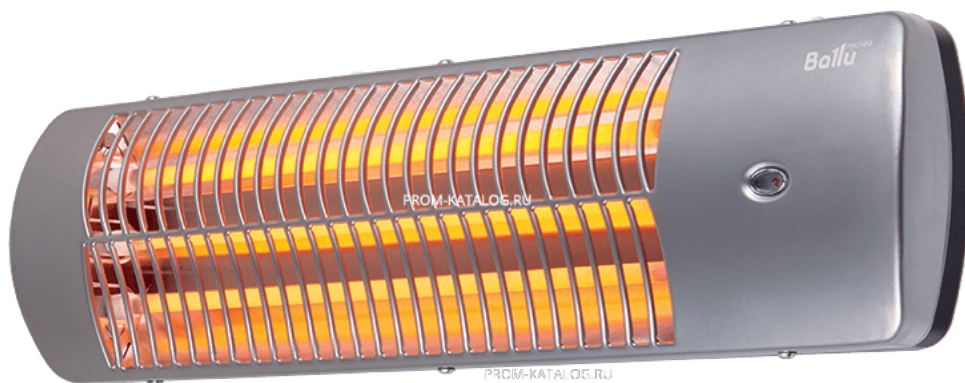

# Описание товара Инфракрасный обогреватель

### Описание

Инфракрасный обогреватель Ballu ВІН-LW-1.2 — универсальный вариант для направленного обогрева как закрытых, так и полукрытых помещений: летних кафе, ресторанов, баров, беседок, веранд, дачных домов, гаражей, квартир. Подходит для обогрева в любых условиях: даже при ветреной и морозной погоде. Удобный настенный монтаж осуществляется с помощью поворотного кронштейна, который позволяет регулировать угол наклона.

### **Особенности Ballu ВІН-LW-1.2:**

- Универсальный обогреватель для широкой целевой аудитории
- Кронштейн с регулировкой угла наклона
- Простой монтаж на стену, все необходимое в комплекте

- Удобное включение и переключение режимов работы шнуром дистанционного управления
- Индикация режима нагрева
- Мощный направленный обогрев
- Сохраняет эффективность даже на ветру и морозе
- Соответствует стандартам Европейского союза
- Цветная подарочная упаковка

## **Характеристики**

Страна производителя	Китай
Тип обогревателя	Электрический
Уровни мощности, Вт	600/1200
Электропитание	220-240/1/50
Способ установки	Горизонтально
Габаритный размер	550x150x115 мм
Цвет	серебро
Тепловая мощность, кВт	1.2 кВт
Установка	Настенный, напольный